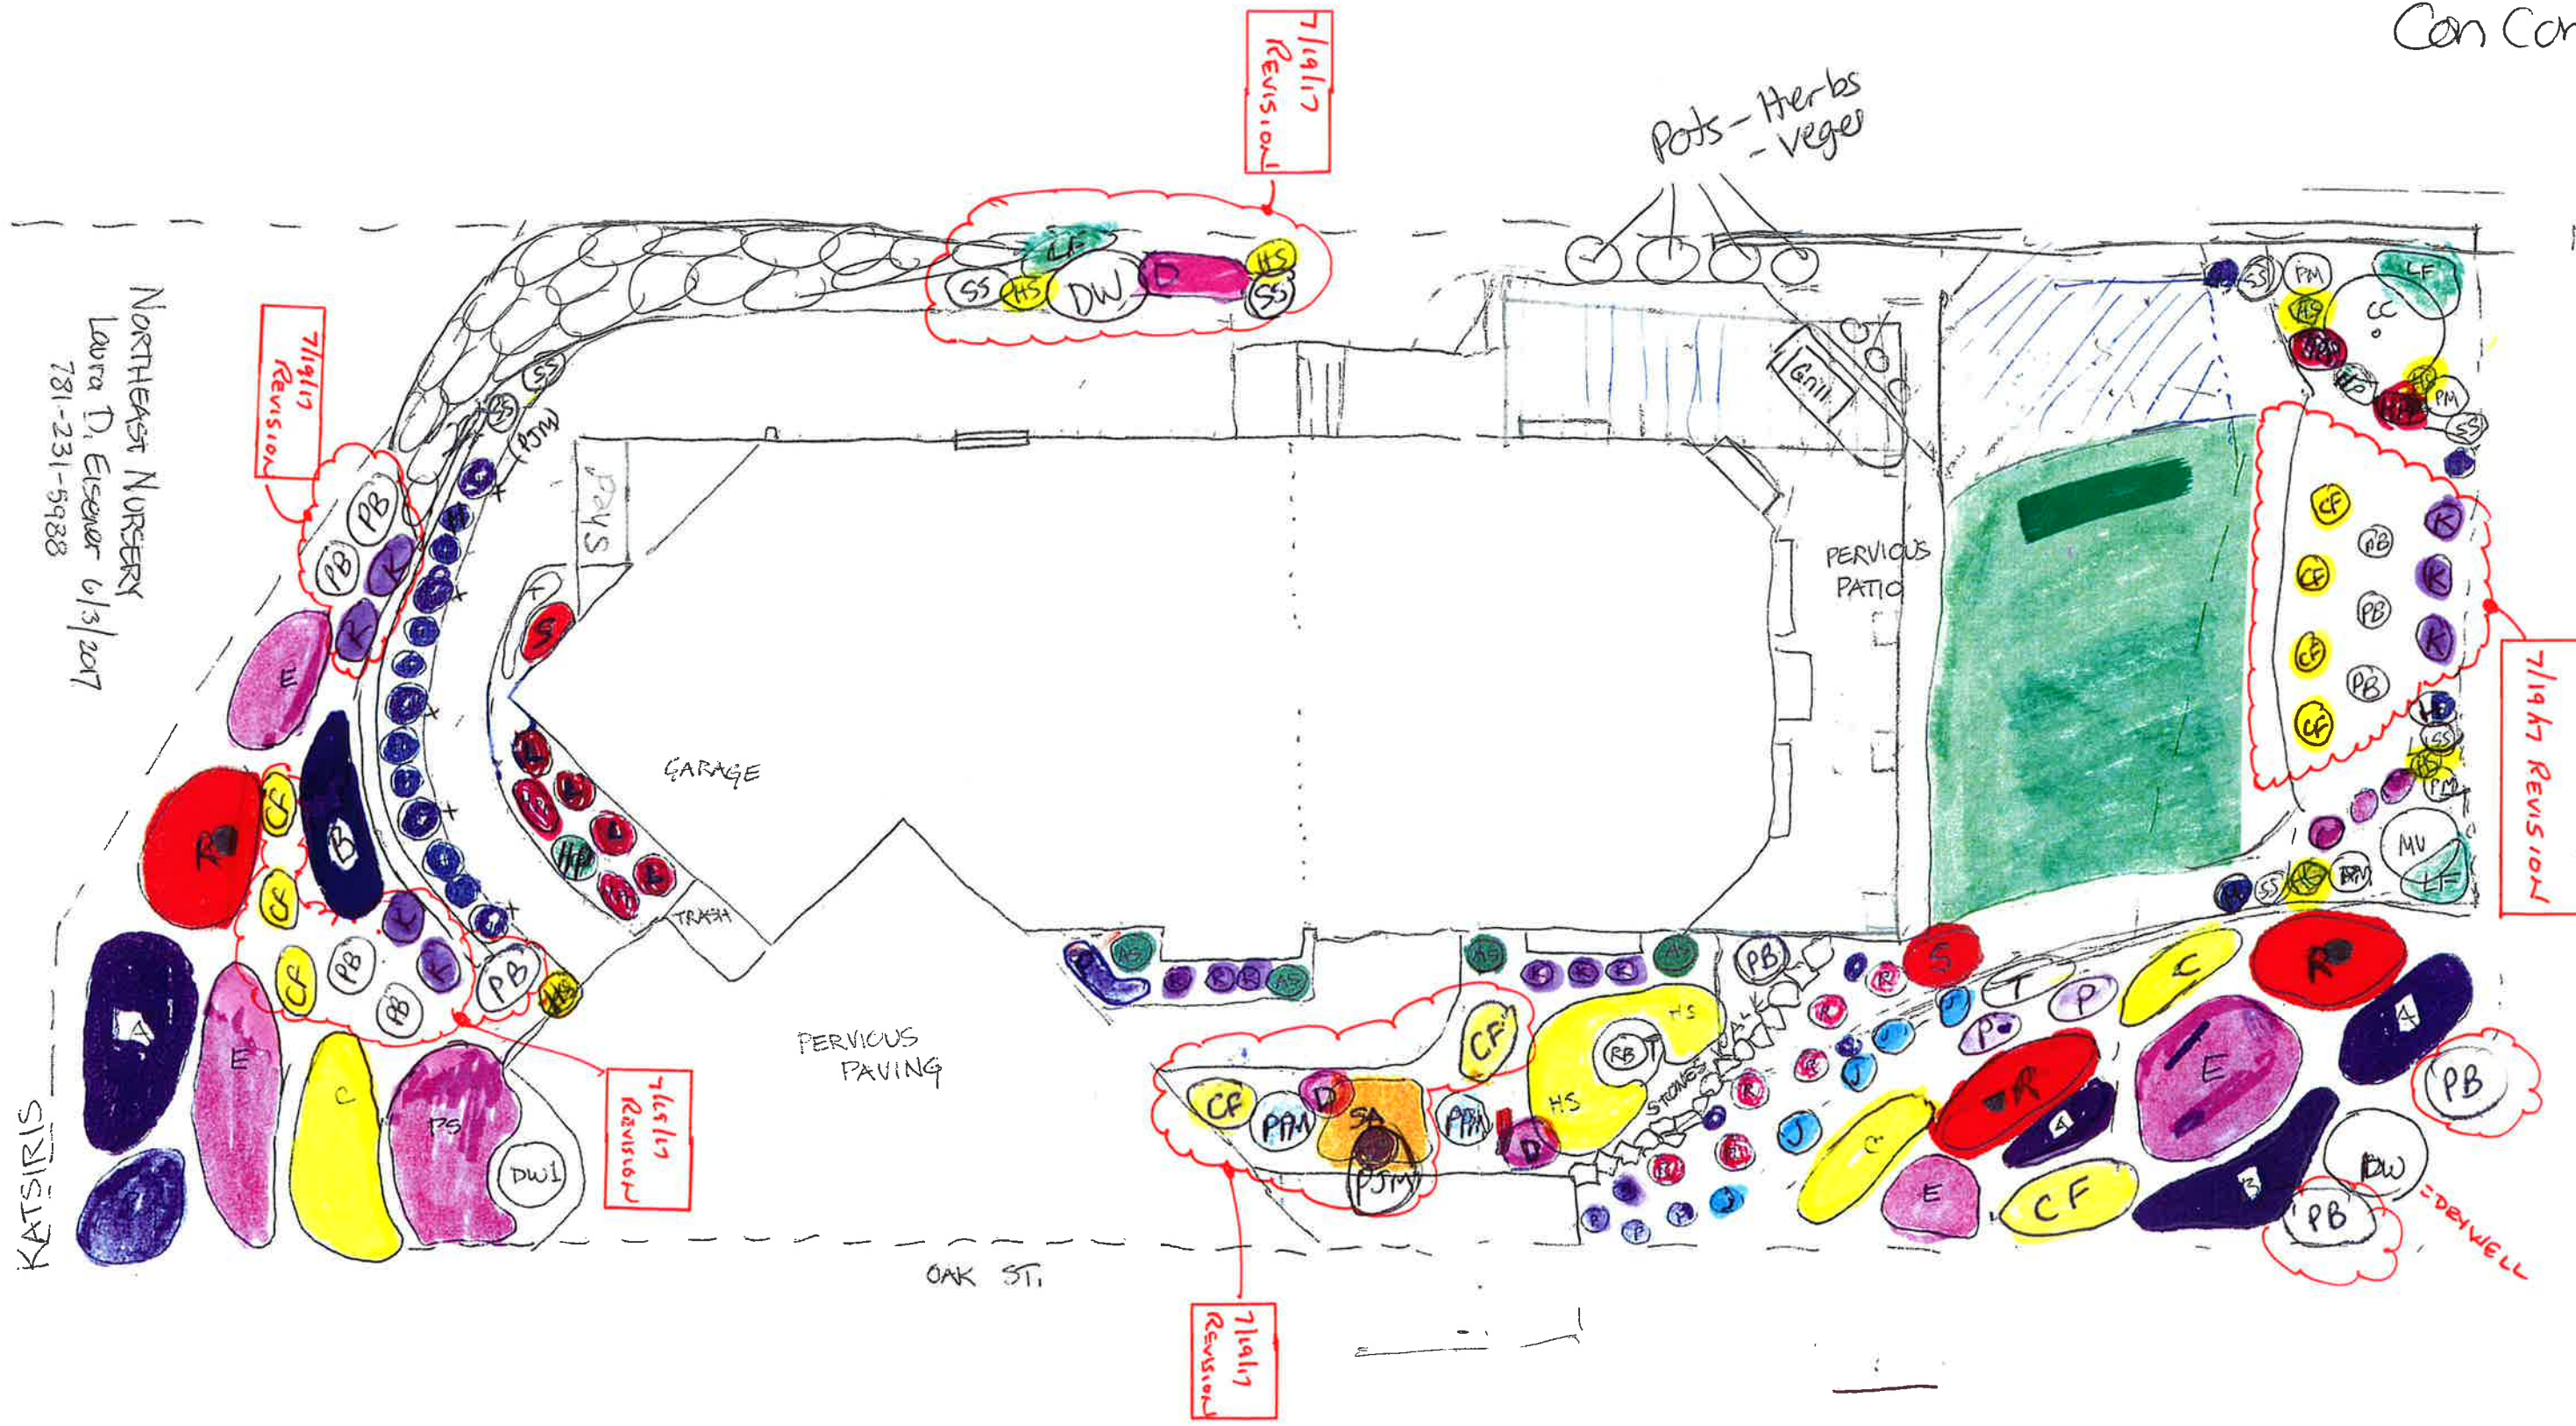

Can Com

KATSIRIS RESIDENCE
21 LONGFELLOW RD.
WENHAM, MA

NORTHEAST NURSERY
Laura D. Eisner 6/3/2017
781-231-5988

KATSIRIS

7/19/17 Revision

7/19/17 Revision

7/19/17 Revision

7/19/17 Revision

7/19/17 Revision

REVISED
7/19/17

* Trees 3

• Shrub 12 Varieties ≈ 85 Total

Com com

REVISED
7/19/17

KEY	QTY	NAME
PS		PHLOX SUBULATA - ROCK PHLOX
A		ASTER NOVAE-ANGLIAE - NEW ENGLAND ASTER
C		COREOPSIS VERTICILLATA 'ZAGREB' - ZAGREB COREOPSIS
B		BAPTISIA AUSTRALIS - FALSE INDIGO
P		PENSTEMON 'BLACKBEARD' - BLACK BEARD PENSTEMON
E		ECHINACEA PURPUREA - PURPLE CONEFLOWER - PINK
R		RUDBECKIA FULGIDA 'GOLDSTURN' - 'GOLDSTURN' BLACK-EYED-SUSAN
F		FOTHERGILLA GARDENII - DWARF FOTHERGILLA
• SS		CLETHRA ALNIFOLIA - SUMMERSWEET
• D		DICENTRA EXIMIA - FRINGED BLEEDING HEART
• K		KALMIA LATIFOLIA 'MINUET' - 'MINUET' MOUNTAIN LAUREL
• PJM		RHODODENDRON 'PJM' - 'PJM' RHODODENDRON
• H		HYDRANGEA 'ENDLESS SUMMER' - 'ENDLESS SUMMER' HYDRANGEA
HPP		HEUCHERA 'PLUM PUDDING' - PLUM PUDDING CORAL BELLS
HP		HEUCHERA 'PISTACHIO' - PISTACHIO CORAL BELLS
T		TIARELLA 'SUGAR + SPICE' - 'SUGAR + SPICE' FOAMFLOWER
S		SEDUM 'AUTUMN JOY' - AUTUMN JOY SEDUM
• AS		PICEA GLAUCA CONICA - DWARF ALBERTA SPRUCE
• L		LEUCOTHOE 'GIRARD'S RAINBOW' - GIRARD'S RAINBOW LEUCOTHOE
* RB		BETULA NIGRA 'HERITAGE' - 'HERITAGE' RIVER BIRCH
• R		ROSA 'KNOCKOUT DOUBLE PINK' - DOUBLE PINK KNOCKOUT
• J		JUNIPERUS 'BAR HARBOR' - BAR HARBOR JUNIPER ROSE
* CC		CERCIS CANADENSIS - REDBUD
* MV		MAGNOLIA VIRGINIANA - SWEETBAY MAGNOLIA
• PM		PRUNUS MARITIMA - BEACH PLUM DWARF
• PPM		PICEA PUNGENS 'MONTGOMERY' - 'MONTGOMERY' COLORADO SPRUCE
SA		SEDUM ADOLPHII 'GOLDEN GLOW' - 'GOLDEN GLOW' SEDUM
HS		HEMERICALLIS 'STELLA D'ORO' - STELLA D'ORO DAYLILY
LF		ATHYRIUM FILIX-FEMINA - LADY FERN
• PB		CLETHRA ALNIFOLIA - SWEET PEPPERBUSH
• CF		Cinquefoil - POTENTILLA